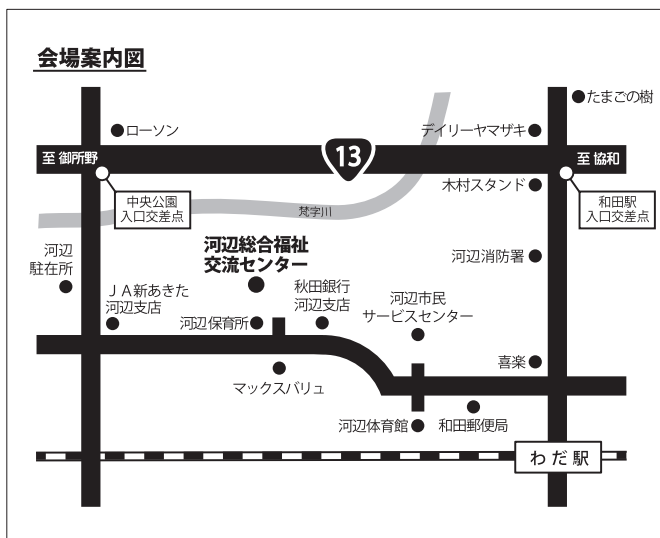

会場 河辺総合福祉交流センター
三世代交流ホール
秋田市河辺北野田高屋上前田表66-1

主催 河辺の郷自治協議会
(問) 882-5302

後援 秋田市

当日は混雑が予想されます。河辺市民サービスセンターや、河辺体育館の駐車場をご利用ください。

※近隣店舗の駐車場の使用はご遠慮ください。

日時 **ピアノ教室 ステラマレス**
ドルチェ・マンドリーノ・ティあきた
メロー☆アコーティオン
秋田シティーブラスバンド