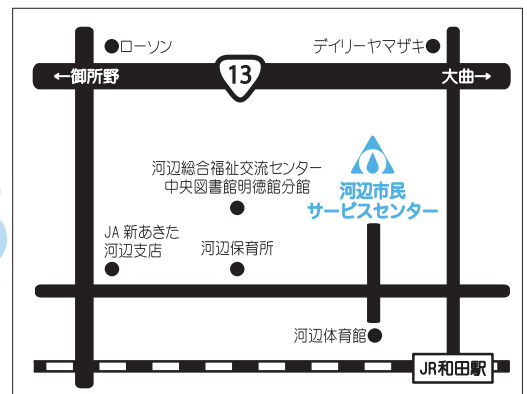

第23回 河辺でおもしろいことを見つけよう

市街地から河辺の畑谷に越して10年。手作りの草原畑を耕しながら、若者たちを支援しているご夫婦のお話です。

●講演「里山人はどうしてこんなに生き生きしているのか？」

講師：大森 サツ子 氏
日時：平成27年3月14日(土)13:30～15:00
会場：河辺総合福祉交流センター
※入場無料・直接会場へ

お問合せ せせらぎライブラリー（明德館河辺分館）
TEL 882-3523

空き家情報をご紹介ください！

河辺雄和商工会では「芸術の里かわべゆうわ」をテーマに「アートの魅力でまちづくり」を実施しています。この事業は、芸術家が河辺・雄和地域を選んで移住していることから、芸術家の皆さんと連携を図り、制作体験等やご当地グルメ「バリコロ焼き」の食べ歩きなどを実施して経済波及効果を図ることを目的としています。

また、入居可能な空き家情報を発信し、全国から芸術家を受け入れる事業も併せて展開しています。2014年は、2組のご家族が移住されました。現在も問い合わせは多く寄せられています。入居可能な空き家の情報をお寄せ下さい。お待ちしております。

お問合せ 河辺雄和商工会 TEL 018-882-3523

新着情報はここから！

会員を募集しています

河辺市民サービスセンター地域学習担当では、世代別の学習事業を開催しています。締切や受付開始日が異なりますのでご注意ください。

高齢者学級「せせらぎ塾」

内容：学習会（文化・時事等）、軽スポーツ
対象：河辺地域の60才以上のかた
開催日時：午前10時～12時
（4月から来年2月まで8回程度）
年会費：1,000円（実費負担あり）
申込締切：**平成27年3月20日（金）まで**

女性学級「河辺さわやかセミナー」

内容：健康や教養等の講話、体験学習等
対象：河辺地域の女性
開催日時：午前10時～12時
（6月から来年2月まで5回程度）
年会費：600円（実費負担あり）
申込締切：**平成27年3月25日（火）まで**

乳幼児学級「ひなたぼっ子」

内容：子育てに関する講話、移動学習等
対象：就園前のお子さんと保護者が対象
定員：先着20組 / 年会費：無料
開催日時：午前10時30分～11時30分
（5月から2月まで8回程度）
※移動学習等は時間変更あり
受付開始：**平成27年4月6日（月）午前9時から**

お問合せ 河辺市民サービスセンター 地域学習担当
TEL 882-5171（9:00～17:00 / 土日祝を除く）

●河辺市民サービスセンター所在地

河辺の郷自治協議会
秋田市河辺和田字北条ヶ崎 38-2
河辺市民サービスセンター2階
TEL 882-5302 FAX 882-5441
✉kawabenosato@gmail.com
※メールでの施設予約・変更はできません。
開所時間 9:00～21:00
（12/29～1/3の期間はお休みです）

<http://www9.ocn.ne.jp/~kawabe/>

ピッカピカの1年生！

…になるおともだちに
ききました！

- ① 小学校で楽しみなことは？
- ② 小学校でがんばりたいことは？
- ③ 大きくなったら何になりたい？
- ④ あなたの特技は？

- ① なつやすみと
  ふゆやすみ
- ② いちりんしゃ
- ③ やきゅうせんしゆ
- ④ スキー

ごきょうりよく
ありがとうございます。

- ① おともだちをつくること
- ② べんきょう・ほんをよめる
  ようになりたい
- ③ ケーキやさん
- ④ あしがはやい・ぶつぞう
  のなまえをたくさんいえる

おかわべともやん

- ① あたらしいおともだち
  をつくること
- ② さんすう
- ③ じえいたい
- ④ てをつかわないで
  みみをうごかすこと

くろき
まおちゃん

- ① おともだちを
  たくさんつくりたい
- ② べんきょう
- ③ ケーキやさん
- ④ とびばこ・ホッピング

はせべ あおいくん

- ① おおきなプールで
  およげること
- ② かんじのべんきょう
- ③ やきゅうせんしゆ
- ④ けんだま

げんきにかんぱれ！
かわべっこ！

しんどう せいなちゃん

ぶじた こうやん